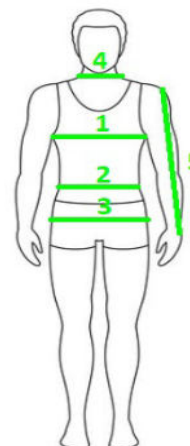

VELIKOSTNÍ TABULKA všechny údaje jsou uvedeny v cmplatné pro všechny **kostýmy CZ** výroby**PÁNSKÉ VELIKOSTI**

výška postavy 182cm

velikost		46	48	50	52	54	56	58	60	62 příplatek
obvod hrudníku	1	92	96	100	104	108	112	116	120	124
obvod pasu	2	82	86	90	94	98	102-106	106-112	110-118	114-124
obvod boky	3	96	100	104	108	112	116-120	120-124	124-128	128-132
obvod krku	4	39	40	41	42	43	44	45	46	47
délka rukávu	5	65	65	65	65	65	67	67	67	69

**DÁMSKÉ VELIKOSTI**

výška postavy 164cm

velikost		36	38	40	42	44	46	48	50	52 příplatek	54 příplatek
obvod hrudníku	1	84	88	92	96	100	104	110	116	122	128
obvod pasu	2	66	70	74	78	82	86	92	98	104	110
obvod boky	3	90	94	98	102	106	110	116	122	128	134
délka zad	4	41	41,5	42	42,5	43	43,5	44	44,5	45	45,5
obvod krku	5	35	36	37	38	39	40	41	42	43	44
délka rukávu	6	59	60	60	61	61	61	61	62	62	62
šířka ramene	7	12,5	12,5	13	13	13,5	13,5	14	14	14,5	14,5

**DĚTSKÉ VELIKOSTI**

velikost		92	98	104	116	128	140	152	164 příplatek
obvod hrudníku	1	56	57	58	60	64	68-72	76-78	84
obvod pasu	2	53	54	55	57	59	61-64	65-68	69-72
obvod boky	3	58	60	62	66	70	74-75	81-82	87-90
délka zad	4	23	25	25	27,5	30	33	37	41
obvod krku	5	25,5	26,5	27,5	29	30,5	32	33,5	35,5
délka rukávu	6	31	33,5	36	41	46	51	55	59