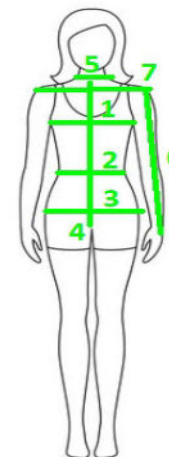

VELIKOSTNÍ TABULKA všechny údaje jsou uvedeny v cmplatné pro všechny **kostýmy CZ** výroby**PÁNSKÉ VELIKOSTI**

výška postavy 182cm

velikost		46	48	50	52	54	56	58	60	62 příplatek
obvod hrudníku	1	92	96	100	104	108	112	116	120	124
obvod pasu	2	82	86	90	94	98	102-106	106-112	110-118	114-124
obvod boky	3	96	100	104	108	112	116-120	120-124	124-128	128-132
obvod krku	4	39	40	41	42	43	44	45	46	47
délka rukávu	5	65	65	65	65	65	67	67	67	69

**DÁMSKÉ VELIKOSTI**

výška postavy 164cm

velikost		36	38	40	42	44	46	48	50	52 příplatek	54 příplatek
obvod hrudníku	1	84	88	92	96	100	104	110	116	122	128
obvod pasu	2	66	70	74	78	82	86	92	98	104	110
obvod boky	3	90	94	98	102	106	110	116	122	128	134
délka zad	4	41	41,5	42	42,5	43	43,5	44	44,5	45	45,5
obvod krku	5	35	36	37	38	39	40	41	42	43	44
délka rukávu	6	59	60	60	61	61	61	61	62	62	62
šířka ramene	7	12,5	12,5	13	13	13,5	13,5	14	14	14,5	14,5

**DĚTSKÉ VELIKOSTI**

velikost		92	98	104	116	128	140	152	164 příplatek
obvod hrudníku	1	56	57	58	60	64	68-72	76-78	84
obvod pasu	2	53	54	55	57	59	61-64	65-68	69-72
obvod boky	3	58	60	62	66	70	74-75	81-82	87-90
délka zad	4	23	25	25	27,5	30	33	37	41
obvod krku	5	25,5	26,5	27,5	29	30,5	32	33,5	35,5
délka rukávu	6	31	33,5	36	41	46	51	55	59